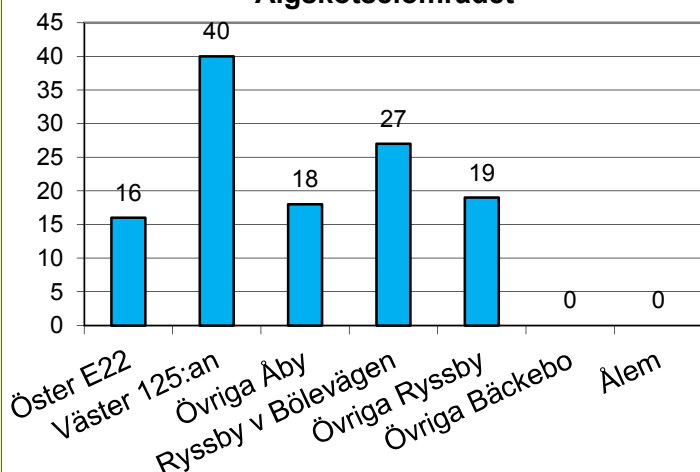

Avskjutning av vildsvin inom Ryssby-Åby Älgskötselområde 2017-2018

Antal skjutna vildsvin fördelade över Älgskötselområdet

Avskjutning per månad

	♂	vikt	♀	vikt				
Antal och medelvikt	55	23,7	65	22,8	A t t e l j j a k t	H u n d j a k t		
Lägsta vikt		3		6			S k y d d s j a k t	F ä l l f å n g s t
Högsta vikt		78		50				
Totalt antal fällda djur = 120								

Datum	Byns/Ortens namn	Om- råde	♂	Vikt	♀	Vikt	Summa				Ålder med tand- bestämning
							22	0	98	0	
2017-04-01	Stensholm/Knapegården	5			1	20			1		
2017-04-01	Skammelstorp-Vångerslät	3			1	22			1		10 månader
2017-04-02	Bölebro	4	1	16			1				
2017-04-04	Skammelstorp	3			1	22			1		
2017-04-09	Knarrebo	3	1	30			1				
2017-04-09	Knarrebo	3			1	30	1				
2017-04-10	Knarrebo	3			1	25	1				
2017-04-11	Bölebro	4			1	17			1		
2017-04-12	Stensholm/Knapegården	5	1	65					1		
2017-04-13	Stensholm/Knapegården	5			1	25			1		
2017-04-15	Knarrebo	3	1	18			1				
2017-04-15	Helgesbo	5	1	28			1				
2017-04-16	Askarmåla	2	1	25					1		
2017-04-18	Brunnsmåla	1			1	40			1		
2017-04-21	Stensholm/Knapegården	5			1	20			1		
2017-04-23	Böle	4			1	43	1				
2017-04-24	Böle	4	1	21					1		
2017-04-24	Läckeby Gård	2			1	8			1		
2017-04-25	Svartmossen	4	1	24					1		
2017-04-25	Stensholm/Knapegården	5			1	16			1		
2017-04-25	Stensholm/Knapegården	5			1	23			1		
2017-04-25	Böle	4			1	6			1		
2017-04-27	Örntorp	2	1	20			1				
2017-04-28	Böle	5	1	22			1				
2017-04-30	Läckeby Gård	2	1	43					1		
2017-05-02	Ljungnäs	1			1	23			1		
2017-05-05	Läckeby Gård	2			1	8			1		
2017-05-05	Böle	4	1	5					1		