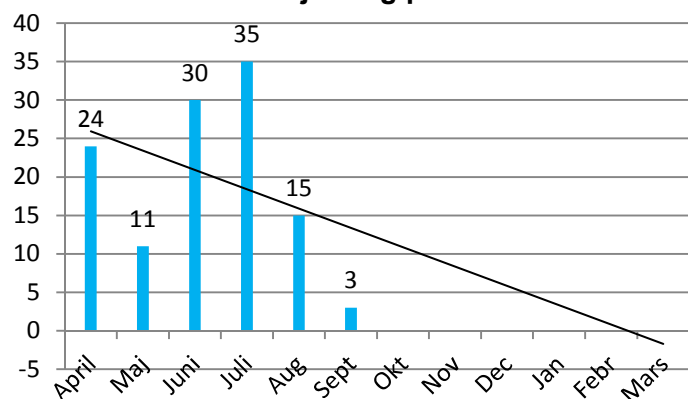

Avskjutning av vildsvin inom Ryssby-Åby Älgskötselområde 2017-2018

Antal skjutna vildsvin fördelade över Älgskötselområdet

Avskjutning per månad

	♂	vikt	♀	vikt				
Antal och medelvikt	55	23,7	65	22,8	A t t e l j j a k t	H u n d j a k t		
Lägsta vikt		3		6			S k y d d s j a k t	F ä l l f å n g s t
Högsta vikt		78		50				
Totalt antal fällda djur = 120								

Datum	Byns/Ortens namn	Om- råde	♂	Vikt	♀	Vikt	Summa				Ålder med tand- bestämning
							22	0	98	0	
2017-04-01	Stensholm/Knapegården	5			1	20			1		
2017-04-01	Skammelstorp-Vångerslät	3			1	22			1		10 månader
2017-04-02	Bölebro	4	1	16			1				
2017-04-04	Skammelstorp	3			1	22			1		
2017-04-09	Knarrebo	3	1	30			1				
2017-04-09	Knarrebo	3			1	30	1				
2017-04-10	Knarrebo	3			1	25	1				
2017-04-11	Bölebro	4			1	17			1		
2017-04-12	Stensholm/Knapegården	5	1	65					1		
2017-04-13	Stensholm/Knapegården	5			1	25			1		
2017-04-15	Knarrebo	3	1	18			1				
2017-04-15	Helgesbo	5	1	28			1				
2017-04-16	Askarmåla	2	1	25					1		
2017-04-18	Brunnsmåla	1			1	40			1		
2017-04-21	Stensholm/Knapegården	5			1	20			1		
2017-04-23	Böle	4			1	43	1				
2017-04-24	Böle	4	1	21					1		
2017-04-24	Läckeby Gård	2			1	8			1		
2017-04-25	Svartmossen	4	1	24					1		
2017-04-25	Stensholm/Knapegården	5			1	16			1		
2017-04-25	Stensholm/Knapegården	5			1	23			1		
2017-04-25	Böle	4			1	6			1		
2017-04-27	Örntorp	2	1	20			1				
2017-04-28	Böle	5	1	22			1				
2017-04-30	Läckeby Gård	2	1	43					1		
2017-05-02	Ljungnäs	1			1	23			1		
2017-05-05	Läckeby Gård	2			1	8			1		
2017-05-05	Böle	4	1	5					1		