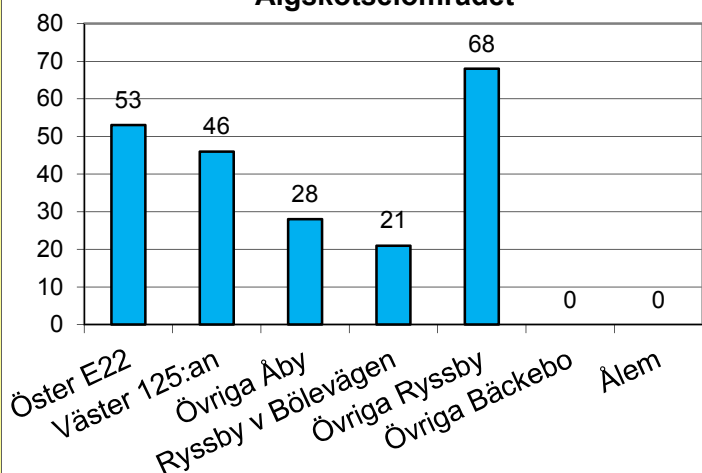

## Avskjutning av vildsvin inom Ryssby-Åby Älgskötselområde 2016-2017

**Antal skjutna vildsvin fördelade över Älgskötselområdet**

**Avskjutning per månad**

	♂	vikt	♀	vikt				
<b>Antal och medelvikt</b>	134	29,1	96	24,8	A t e l j j a k t	H u n d j a k t	S k y d d s j a k t	F ä l l f å n g s t
<b>Lägsta vikt</b>		4		5				
<b>Högsta vikt</b>		100		65				
<b>Totalt antal fällda djur = 233</b>								

Datum	Byns/Ortens namn	Om- råde	♂	Vikt	♀	Vikt	Summa				Ålder med tand- bestämning
							67	32	132	0	
2016-04-01	Knöppletorp	2	1	12					1		
2016-04-03	Haraldsmåla	1	1	32					1		
2016-04-05	Knöppletorp	2	1	22					1		
2016-04-06	Knarrebo	3			1	34	1				
2016-04-08	Knarrebo	3	1	26			1				
2016-04-09	Knarrebo	3	1	34			1				
2016-04-13	Knöppletorp	2	1	19					1		
2016-04-17	Svartmossen	5			1	20			1		
2016-04-17	Stävlö	1	1	52					1		
2016-04-19	Askarmåla	3	1	20			1				
2016-04-19	Stävlö	1	1	48					1		
2016-04-20	Stävlö	1			1	12			1		
2016-04-21	Björnö	1	1	38					1		
2016-04-21	Stävlö	1	1	67					1		
2016-04-23	Askarmåla	3			1	9			1		
2016-04-28	Askarmåla	3	1	28					1		
2016-05-01	Ljungnäs	1	1	24					1		
2016-05-04	Alebo-Stödorp	2			1	21			1		
2016-05-05	Ljungnäs	1			1	19			1		
2016-05-05	Björnö	1	1	39					1		
2016-05-07	Stävlö	1	1	69					1		
2016-05-10	Ljungnäs	1			1	33			1		
2016-05-11	Knarrebo	3	1	28			1				
2016-05-19	Ljungnäs	1	1	27					1		
2016-05-19	Ljungnäs	1	1	26							
2016-05-19	Björnö	1			1	26			1		
2016-05-20	Björnö	1	1	71					1		
2016-06-03	Knarrebo	3	1	32			1				