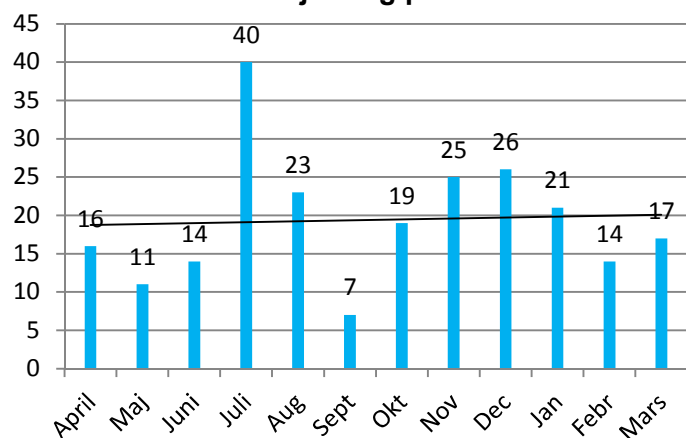

## Avskjutning av vildsvin inom Ryssby-Åby Älgskötselområde 2016-2017

**Antal skjutna vildsvin fördelade över Älgskötselområdet**

**Avskjutning per månad**

	♂	vikt	♀	vikt				
<b>Antal och medelvikt</b>	134	29,1	96	24,8	A t e l j j a k t	H u n d j a k t	S k y d d s j a k t	F ä l l f å n g s t
<b>Lägsta vikt</b>		4		5				
<b>Högsta vikt</b>		100		65				
<b>Totalt antal fällda djur = 233</b>								

Datum	Byns/Ortens namn	Om- råde	♂	Vikt	♀	Vikt	Summa				Ålder med tand- bestämning
							67	32	132	0	
2016-04-01	Knöppletorp	2	1	12					1		
2016-04-03	Haraldsmåla	1	1	32					1		
2016-04-05	Knöppletorp	2	1	22					1		
2016-04-06	Knarrebo	3			1	34	1				
2016-04-08	Knarrebo	3	1	26			1				
2016-04-09	Knarrebo	3	1	34			1				
2016-04-13	Knöppletorp	2	1	19					1		
2016-04-17	Svartmossen	5			1	20			1		
2016-04-17	Stävlö	1	1	52					1		
2016-04-19	Askarmåla	3	1	20			1				
2016-04-19	Stävlö	1	1	48					1		
2016-04-20	Stävlö	1			1	12			1		
2016-04-21	Björnö	1	1	38					1		
2016-04-21	Stävlö	1	1	67					1		
2016-04-23	Askarmåla	3			1	9			1		
2016-04-28	Askarmåla	3	1	28					1		
2016-05-01	Ljungnäs	1	1	24					1		
2016-05-04	Alebo-Stödorp	2			1	21			1		
2016-05-05	Ljungnäs	1			1	19			1		
2016-05-05	Björnö	1	1	39					1		
2016-05-07	Stävlö	1	1	69					1		
2016-05-10	Ljungnäs	1			1	33			1		
2016-05-11	Knarrebo	3	1	28			1				
2016-05-19	Ljungnäs	1	1	27					1		
2016-05-19	Ljungnäs	1	1	26							
2016-05-19	Björnö	1			1	26			1		
2016-05-20	Björnö	1	1	71					1		
2016-06-03	Knarrebo	3	1	32			1				