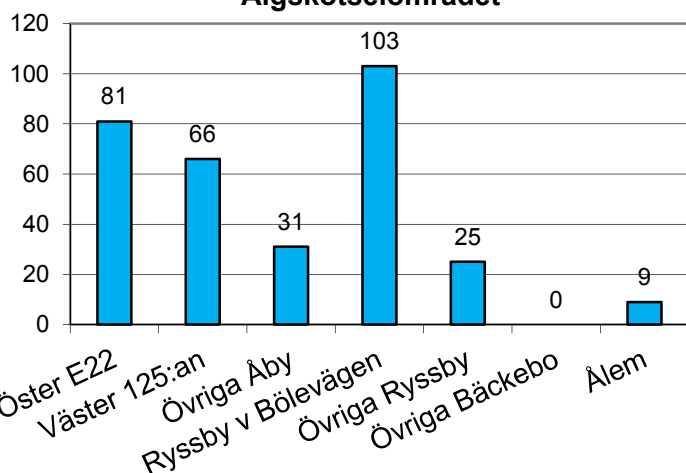

Avskjutning av vildsvin inom Ryssby-Åby Älgskötselområde 2014-2015

Antal skjutna vildsvin fördelade över Älgskötselområdet

Avskjutning per månad

	♂	vikt	♀	vikt
--	---	------	---	------

Antal och medelvikt	170	31	146	25,7
----------------------------	-----	----	-----	------

Lägsta vikt		3		3
--------------------	--	---	--	---

Högsta vikt		112		70
--------------------	--	-----	--	----

Totalt antal fällda djur = 316

A	H	S	F
t	u	k	ä
j	n	d	l
a	d	s	f
k	j	j	å
t	a	a	n
	k	k	g
		t	s

Datum	Byns/Ortens namn	Om- råde	♂		♀		Summa				Ålder med tand- bestämning
			♂	Vikt	♀	Vikt	122	44	148	0	
2014-03-26	Stävlö	1	1	60					1		
2014-03-29	Geltorp	4	1	16					1		
2014-04-03	Knöppletorp	2	1	17					1		
2014-04-07	Bölebro	4			1	16	1				
2014-04-07	Knöppletorp	2	1	9					1		
2014-04-08	Knöppletorp	2			1	18			1		
2014-04-12	Knöppletorp	2			1	15			1		
2014-04-15	Mossen	3	1	15			1				
2014-04-16	Ebbegärde	4	1	18			1				
2014-04-16	Stojby	4	1	15			1				
2014-04-16	Böle	4	1	20					1		
2014-04-16	Bölebro	4	1	17			1				
2014-04-20	Knöppletorp	2	1	16					1		
2014-04-21	Häggemåla	7	1	16			1				
2014-04-21	Bölebro	4	1	18			1				
2014-04-22	Rumpetorp	4	1	15			1				
2014-04-23	Knöppletorp	2	1	22					1		
2014-04-24	Örntorp	2	1	29			1				
2014-04-25	Häggemåla	7			1	30	1				
2014-04-27	Haraldsmåla	1	1	42					1		
2014-04-28	Knöppletorp	2			1	19			1		
2014-04-29	Svartmossen	5			1	13			1		
2014-04-30	Knöppletorp	2			1	15			1		
2014-05-01	Ljungnäs	1	1	17					1		
2014-05-01	Haraldsmåla	1			1	37			1		
2014-05-03	Örntorp	2			1	20	1				
2014-05-03	Knöppletorp	2			1	12			1		
2014-05-03	Stävlö	1	1	28					1		