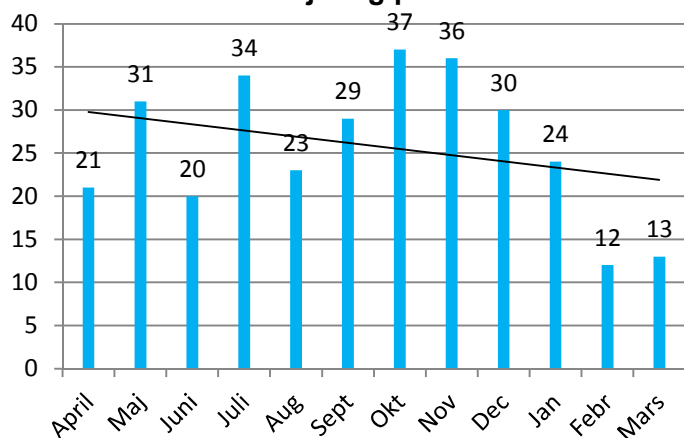

Avskjutning av vildsvin inom Ryssby-Åby Älgskötselområde 2014-2015

Antal skjutna vildsvin fördelade över Älgskötselområdet

Avskjutning per månad

	♂	vikt	♀	vikt
--	---	------	---	------

Antal och medelvikt	170	31	146	25,7
----------------------------	-----	----	-----	------

Lägsta vikt		3		3
--------------------	--	---	--	---

Högsta vikt		112		70
--------------------	--	-----	--	----

Totalt antal fällda djur = 316

A	H	S	F
t	u	k	ä
j	n	d	l
a	d	s	f
k	j	j	å
t	a	a	n
	k	k	g
		t	s

Datum	Byns/Ortens namn	Om- råde	♂		♀		Summa				Ålder med tand- bestämning
			♂	Vikt	♀	Vikt	122	44	148	0	
2014-03-26	Stävlö	1	1	60					1		
2014-03-29	Geltorp	4	1	16					1		
2014-04-03	Knöppletorp	2	1	17					1		
2014-04-07	Bölebro	4			1	16	1				
2014-04-07	Knöppletorp	2	1	9					1		
2014-04-08	Knöppletorp	2			1	18			1		
2014-04-12	Knöppletorp	2			1	15			1		
2014-04-15	Mossen	3	1	15			1				
2014-04-16	Ebbegärde	4	1	18			1				
2014-04-16	Stojby	4	1	15			1				
2014-04-16	Böle	4	1	20					1		
2014-04-16	Bölebro	4	1	17			1				
2014-04-20	Knöppletorp	2	1	16					1		
2014-04-21	Häggemåla	7	1	16			1				
2014-04-21	Bölebro	4	1	18			1				
2014-04-22	Rumpetorp	4	1	15			1				
2014-04-23	Knöppletorp	2	1	22					1		
2014-04-24	Örntorp	2	1	29			1				
2014-04-25	Häggemåla	7			1	30	1				
2014-04-27	Haraldsmåla	1	1	42					1		
2014-04-28	Knöppletorp	2			1	19			1		
2014-04-29	Svartmossen	5			1	13			1		
2014-04-30	Knöppletorp	2			1	15			1		
2014-05-01	Ljungnäs	1	1	17					1		
2014-05-01	Haraldsmåla	1			1	37			1		
2014-05-03	Örntorp	2			1	20	1				
2014-05-03	Knöppletorp	2			1	12			1		
2014-05-03	Stävlö	1	1	28					1		