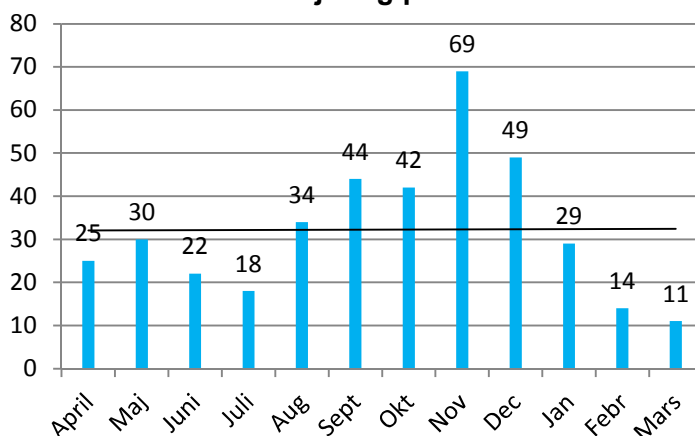

Avskjutning av vildsvin inom Ryssby-Åby Älgskötselområde 2013-2014

Antal skjutna vildsvin fördelade över Älgskötselområdet

Avskjutning per månad

	♂	vikt	♀	vikt				
Antal och medelvikt	228	33,5	159	26	A t e l j a k t	H u n d j a k t	S k y d d s j a k t	F ä l l f å n g s t
Lägsta vikt		3		5				
Högsta vikt		104		60				
Totalt antal fällda djur = 387								

Datum	Byns/Ortens namn	Om- råde	♂	Vikt	♀	Vikt	Summa				Ålder med tand- bestämning
							122	62	203	0	
2013-04-02	Ljungnäs	1	1	14					1		
2013-04-02	Ljungnäs	1			1	26			1		
2013-04-04	Ebbegärde	4			1	20	1				
2013-04-04	Stävlö	1	1	16			1				
2013-04-05	Tokebo	2			1	23	1				
2013-04-07	Häggemåla	7			1	20	1				
2013-04-10	Stävlö	1			1	21	1				
2013-04-10	Björnö	1	1	12			1				
2013-04-10	Helgesbo	5			1	18	1				
2013-04-10	Hjortetorpet	4	1	30					1		
2013-04-12	Hjortetorpet	4	1	67					1		
2013-04-13	Hjortetorpet	4	1	72					1		
2013-04-14	Häggemåla	7	1	26			1				
2013-04-14	Helgesbo	5	1	15			1				
2013-04-15	Ebbegärde	4	1	25			1				
2013-04-15	Ebbegärde	4	1	35			1				
2013-04-15	Stävlö	1			1	35			1		
2013-04-19	Stävlö	1			1	36			1		
2013-04-19	Hjortetorpet	4	1	56					1		
2013-04-19	Hjortetorpet	4	1	61					1		
2013-04-20	Mossen	3			1	30	1				
2013-04-23	Haraldsmåla	5	1	43					1		
2013-04-27	Knarrebo	3	1	30			1				
2013-04-29	Knarrebo	3	1	34			1				
2013-05-03	Skubbetorp	2	1	38					1		14 - 16 mån
2013-05-03	Ljungnäs	1	1	39			1				
2013-05-05	Rumpetorp	4	1	24			1				