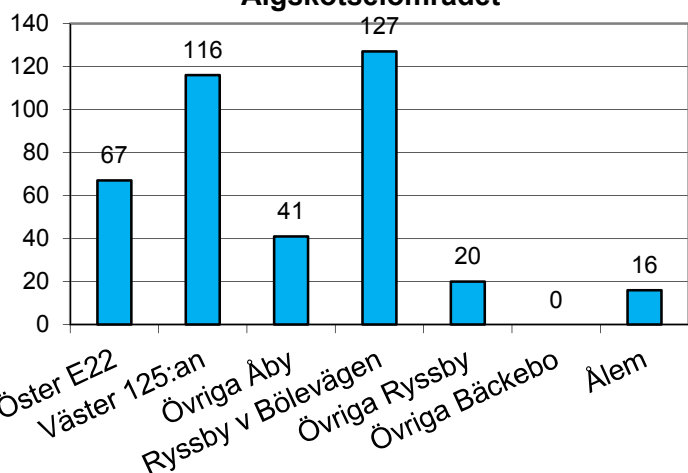

Avskjutning av vildsvin inom Ryssby-Åby Älgskötselområde 2013-2014

Antal skjutna vildsvin fördelade över Älgskötselområdet

Avskjutning per månad

	♂	vikt	♀	vikt				
Antal och medelvikt	228	33,5	159	26	A t e l j a k t	H u n d j a k t	S k y d d s j a k t	F ä l l f å n g s t
Lägsta vikt		3		5				
Högsta vikt		104		60				
Totalt antal fällda djur = 387								

Datum	Byns/Ortens namn	Om- råde	♂	Vikt	♀	Vikt	Summa				Ålder med tand- bestämning
							122	62	203	0	
2013-04-02	Ljungnäs	1	1	14					1		
2013-04-02	Ljungnäs	1			1	26			1		
2013-04-04	Ebbegärde	4			1	20	1				
2013-04-04	Stävlö	1	1	16			1				
2013-04-05	Tokebo	2			1	23	1				
2013-04-07	Häggemåla	7			1	20	1				
2013-04-10	Stävlö	1			1	21	1				
2013-04-10	Björnö	1	1	12			1				
2013-04-10	Helgesbo	5			1	18	1				
2013-04-10	Hjortetorpet	4	1	30					1		
2013-04-12	Hjortetorpet	4	1	67					1		
2013-04-13	Hjortetorpet	4	1	72					1		
2013-04-14	Häggemåla	7	1	26			1				
2013-04-14	Helgesbo	5	1	15			1				
2013-04-15	Ebbegärde	4	1	25			1				
2013-04-15	Ebbegärde	4	1	35			1				
2013-04-15	Stävlö	1			1	35			1		
2013-04-19	Stävlö	1			1	36			1		
2013-04-19	Hjortetorpet	4	1	56					1		
2013-04-19	Hjortetorpet	4	1	61					1		
2013-04-20	Mossen	3			1	30	1				
2013-04-23	Haraldsmåla	5	1	43					1		
2013-04-27	Knarrebo	3	1	30			1				
2013-04-29	Knarrebo	3	1	34			1				
2013-05-03	Skubbetorp	2	1	38					1		14 - 16 mån
2013-05-03	Ljungnäs	1	1	39			1				
2013-05-05	Rumpetorp	4	1	24			1				