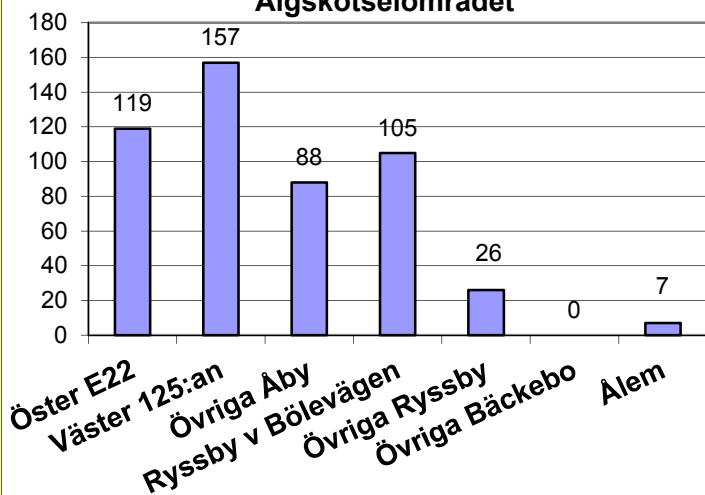

Avskjutning av vildsvin inom Ryssby-Åby Älgskötselområde 2012-2013

Antal skjutna vildsvin fördelade över Älgskötselområdet

Avskjutning per månad

	♂	vikt	♀	vikt	A t t e l j a k t H u n d j a k t S k y d d s j a k t F ä l l f å n g s t
Antal och medelvikt	253	30,1	249	24,5	
Lägsta vikt		3		4	
Högsta vikt		85		72	
Totalt antal fällda djur = 502					

Datum	Byns/Ortens namn	Om- råde	♂	Vikt	♀	Vikt	Summa				Ålder med tand- bestämning
							167	75	185	0	
2012-04-02	Skubbetorp	2	1	7					1		2 - 4 mån
2012-04-05	Skubbetorp	2	1	30					1		11 - 13 mån
2012-04-06	Skubbetorp	2			1	19			1		6 - 8 mån
2012-04-17	Björnö	1	1	30					1		
2012-04-19	Skubbetorp	2	1	35					1		13 - 15 mån
2012-04-21	Tombo	2	1	30					1		9 - 11 mån
2012-04-23	Stävlö	1			1	20			1		
2012-04-28	Tombo	2	1	36					1		11 - 13 mån
2012-04-28	Örmtorp	2			1	32			1		
2012-04-28	Örmtorp	2	1	21					1		
2012-04-30	Skubbetorp	2			1	27			1		6 - 8 mån
2012-04-30	Saveryd	4			1	35	1				
2012-05-03	Åby	3			1	40	1				
2012-05-05	Läckeby Gård	2			1	30	1				
2012-05-05	Knöppletorp	2	1	27					1		9 - 11 mån
2012-05-06	Nyttorp	5			1	55		1			
2012-05-07	Rumpetorp	4			1	65	1				
2012-05-07	Saveryd	4	1	30			1				
2012-05-12	Maltorp	3	1	70			1				
2012-05-18	Alebo-Stödorp	2	1	36			1				
2012-05-19	Sporsjö	2	1	51			1				
2012-05-22	Knöppletorp	2	1	42					1		
2012-05-24	Helgesbo	5	1	46					1		
2012-05-26	Vängerslät	3			1	13	1				
2012-05-27	Skubbetorp	2	1	37					1		13 - 15 mån
2012-05-27	Rumpetorp	4			1	20	1				
2012-05-28	Skubbetorp	2	1	27					1		9 - 11 mån
2012-05-29	Ljungnäs	1	1	38					1		