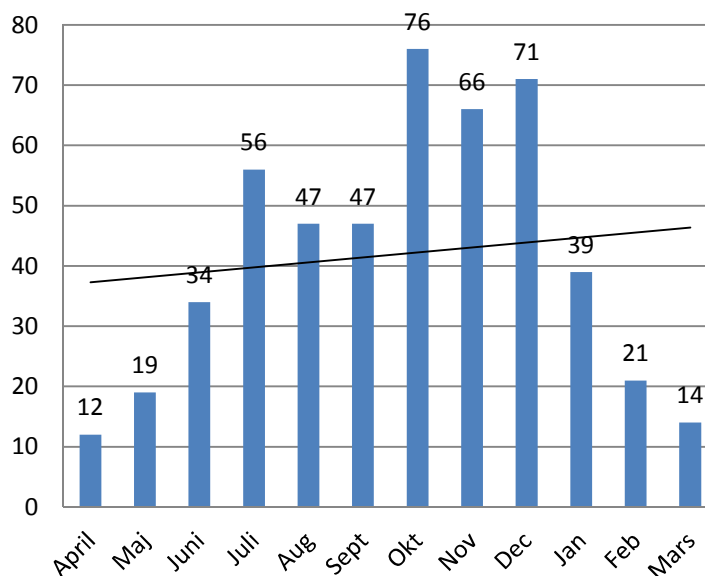

Avskjutning av vildsvin inom Ryssby-Åby Älgskötselområde 2012-2013

Antal skjutna vildsvin fördelade över Älgskötselområdet

Avskjutning per månad

	♂	vikt	♀	vikt	A t t e l j a k t H u n d j a k t S k y d d s j a k t F ä l l f å n g s t
Antal och medelvikt	253	30,1	249	24,5	
Lägsta vikt		3		4	
Högsta vikt		85		72	
Totalt antal fällda djur = 502					

Datum	Byns/Ortens namn	Om- råde	♂	Vikt	♀	Vikt	Summa				Ålder med tand- bestämning
							167	75	185	0	
2012-04-02	Skubbetorp	2	1	7					1		2 - 4 mån
2012-04-05	Skubbetorp	2	1	30					1		11 - 13 mån
2012-04-06	Skubbetorp	2			1	19			1		6 - 8 mån
2012-04-17	Björnö	1	1	30					1		
2012-04-19	Skubbetorp	2	1	35					1		13 - 15 mån
2012-04-21	Tombo	2	1	30					1		9 - 11 mån
2012-04-23	Stävlö	1			1	20			1		
2012-04-28	Tombo	2	1	36					1		11 - 13 mån
2012-04-28	Örmtorp	2			1	32			1		
2012-04-28	Örmtorp	2	1	21					1		
2012-04-30	Skubbetorp	2			1	27			1		6 - 8 mån
2012-04-30	Saveryd	4			1	35	1				
2012-05-03	Åby	3			1	40	1				
2012-05-05	Läckeby Gård	2			1	30	1				
2012-05-05	Knöppletorp	2	1	27					1		9 - 11 mån
2012-05-06	Nyttorp	5			1	55		1			
2012-05-07	Rumpetorp	4			1	65	1				
2012-05-07	Saveryd	4	1	30			1				
2012-05-12	Maltorp	3	1	70			1				
2012-05-18	Alebo-Stödorp	2	1	36			1				
2012-05-19	Sporsjö	2	1	51			1				
2012-05-22	Knöppletorp	2	1	42					1		
2012-05-24	Helgesbo	5	1	46					1		
2012-05-26	Vängerslät	3			1	13	1				
2012-05-27	Skubbetorp	2	1	37					1		13 - 15 mån
2012-05-27	Rumpetorp	4			1	20	1				
2012-05-28	Skubbetorp	2	1	27					1		9 - 11 mån
2012-05-29	Ljungnäs	1	1	38					1		