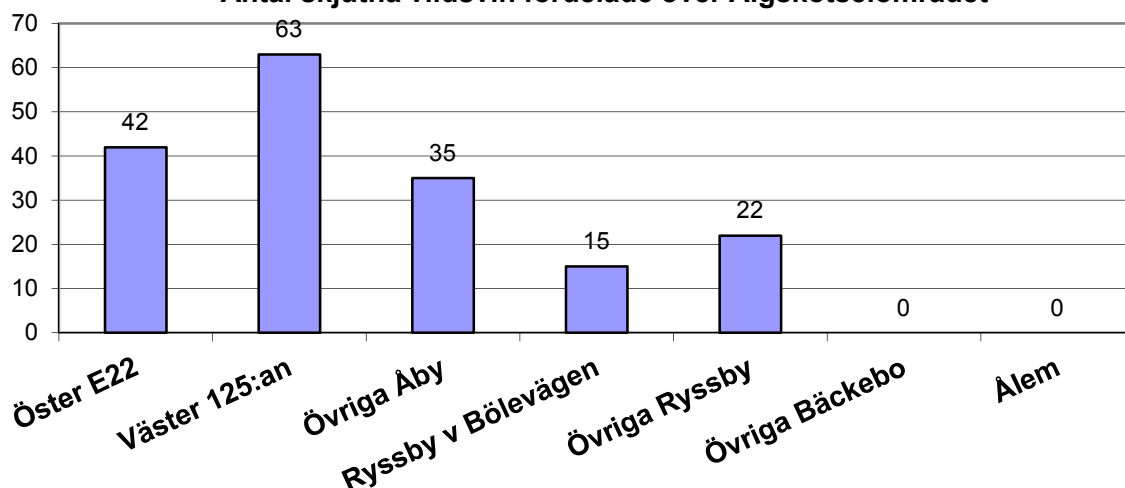

## Avskjutning av vildsvin inom Ryssby-Åby Älgskötselområde 2011-2012

Antal skjutna vildsvin fördelade över Älgskötselområdet

|                                |                  | ♂      | vikt | ♀    | vikt | A<br>t<br>t<br>e<br>l<br>j<br>a<br>k<br>t | H<br>u<br>n<br>d<br>j<br>a<br>k<br>t | S<br>k<br>y<br>d<br>s<br>j<br>a<br>k<br>t | F<br>ä<br>l<br>l<br>f<br>å<br>n<br>g<br>s<br>t | Ålder med tandbestämning |                          |
|--------------------------------|------------------|--------|------|------|------|---|--------------------------------------|---|--|--------------------------|--------------------------|
| Antal och medelvikt            |                  | 100    | 32,3 | 77   | 25,7 |   |                                      |   |  |                          |                          |
| Lägsta vikt                    |                  |        | 4    |      | 4    |   |                                      |   |  |                          |                          |
| Högsta vikt                    |                  |        | 80   |      | 65   |   |                                      |   |  |                          |                          |
| Totalt antal fällda djur = 177 |                  |        |      |      |      |   |                                      |   |  |                          |                          |
| Datum                          | Byns/Ortens namn | Område | ♂    | Vikt | ♀    | Vikt                                      | Summa                                |   |  |                          | Ålder med tandbestämning |
|                                |                  |        |      |      |      |   | 57                                   | 45  | 75   | 0                        |                          |
| 2011-04-01                     | Karlshage        | 3      |      |      | 1    | 28  | 1                                    |   |  |                          |                          |
| 2011-04-05                     | Knarrebo         | 3      | 1    | 10   |      |   | 1                                    |   |  |                          |                          |
| 2011-04-06                     | Nöbble           | 5      | 1    | 32   |      |   |                                      |   | 1  |                          |                          |
| 2011-04-10                     | Persmåla         | 4      |      |      | 1    | 19  | 1                                    |   |  |                          |                          |
| 2011-04-11                     | Knarrebo         | 3      | 1    | 36   |      |   | 1                                    |   |  |                          |                          |
| 2011-04-12                     | Bäckstorp        | 2      | 1    | 25   |      |   |                                      |   | 1  |                          | 10 - 12 mån              |
| 2011-04-16                     | Karlshage        | 3      | 1    | 26   |      |   | 1                                    |   |  |                          |                          |
| 2011-04-16                     | Tombo            | 2      | 1    | 45   |      |   |                                      |   | 1  |                          | 20 - 24 mån              |
| 2011-04-16                     | Knöppletorp      | 2      |      |      | 1    | 15  |                                      |   | 1  |                          | 4 - 6 mån                |
| 2011-04-17                     | Franketorp       | 4      | 1    | 52   |      |   | 1                                    |   |  |                          |                          |
| 2011-04-20                     | Haraldsmåla      | 1      | 1    | 28   |      |   |                                      |   | 1  |                          |                          |
| 2011-04-24                     | Knarrebo         | 3      |      |      | 1    | 35  | 1                                    |   |  |                          |                          |
| 2011-04-24                     | Haraldsmåla      | 1      | 1    | 40   |      |   |                                      |   | 1  |                          |                          |
| 2011-04-24                     | Örntorp          | 2      |      |      | 1    | 25  | 1                                    |   |  |                          |                          |
| 2011-04-30                     | Vångerslät       | 3      | 1    | 45   |      |   | 1                                    |   |  |                          |                          |
| 2011-05-01                     | Stävlö           | 1      |      |      | 1    | 24  | 1                                    |   |  |                          |                          |
| 2011-05-03                     | Stävlö           | 1      | 1    | 37   |      |   | 1                                    |   |  |                          |                          |
| 2011-05-13                     | Vångerslät       | 3      |      |      | 1    | 30  | 1                                    |   |  |                          |                          |
| 2011-05-15                     | Sporsjö          | 2      | 1    | 42   |      |   | 1                                    |   |  |                          |                          |
| 2011-05-17                     | Oppeboda         | 5      |      |      | 1    | 10  |                                      |   | 1  |                          |                          |
| 2011-05-21                     | Böle             | 4      | 1    | 30   |      |   | 1                                    |   |  |                          |                          |
| 2011-05-28                     | Örntorp          | 2      | 1    | 32   |      |   | 1                                    |   |  |                          |                          |
| 2011-05-28                     | Örntorp          | 2      | 1    | 35   |      |   | 1                                    |   |  |                          |                          |
| 2011-05-29                     | Böle             | 4      |      |      | 1    | 35  | 1                                    |   |  |                          |                          |
| 2011-05-29                     | Bäckstorp        | 2      | 1    | 25   |      |   |                                      |   | 1  |                          |                          |
| 2011-06-01                     | Haraldsmåla      | 1      |      |      | 1    | 28  | 1                                    |   |  |                          |                          |
| 2011-06-01                     | Ryssbylund       | 1      | 1    | 32   |      |   |                                      |   | 1  |                          |                          |
| 2011-06-01                     | Ryssbylund       | 1      |      |      | 1    | 27  |                                      |   | 1  |                          |                          |