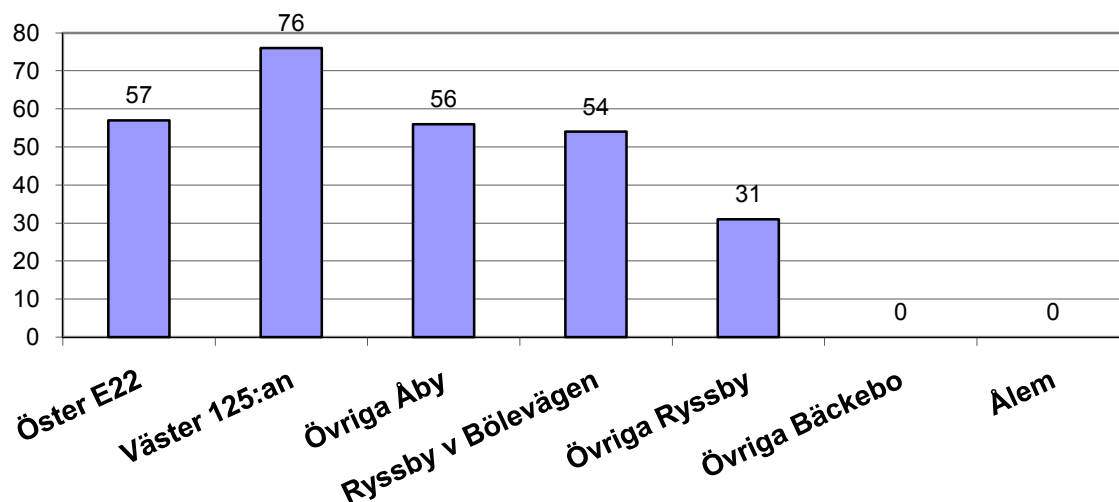

Avskjutning av vildsvin inom Ryssby-Åby Älgskötselområde 2010-2011

Antal skjutna vildsvin fördelade över Älgskötselområdet

			♂	vikt	♀	vikt	A t e l j a k t	H u n d j a k t	S k y d d s j a k t	F ä l l f å n g s t	Ålder med tandbestämning
Antal och medelvikt			138	26,8	138	23					
Lägsta vikt				3		2					
Högsta vikt				65		56					
Totalt antal fällda djur = 276											
Datum	Byns/Ortens namn	Område	♂	Vikt	♀	Vikt					
2010-04-01	Knarrebo	2	1	22			x				
2010-04-05	Ebbegärde	4	1	16			x				
2010-04-05	Vångerslät	3	1	20			x				
2010-04-06	Karlshage	3	1	25			x				
2010-04-07	Stävlö	1			1	25					
2010-04-07	Stävlö	1			1	26					
2010-04-08	Askaremåla	5			1	16			x		
2010-04-10	Vångerslät	3	1	30			x				
2010-04-12	Knöppletorp	2			1	32			x		11-13 mån
2010-04-14	Ryssbylund	5	1	12			x				
2010-04-14	Bölebro	4			1	25	x				
2010-04-15	Rumpetorp	4	1	24			x				
2010-04-24	Knöppletorp	2			1	24			x		12 mån
2010-04-24	Vångerslät	3			1	25	x				
2010-04-25	Örntorp	2	1	45			x				
2010-04-26	Bölebro	4			1	35	x				
2010-04-26	Bölebro	4	1	45			x				
2010-04-29	Haraldsmåla	1			1	43			x		
2010-04-30	Lorentzsons	2	1	46			x				
2010-05-01	Vångerslät	3			1	26	x				
2010-05-05	Ryssbylund	1			1	45					
2010-05-05	Stävlö	1			1	38					
2010-05-05	Stävlö	1	1	22							
2010-05-06	Ryssbylund	1			1	2					
2010-05-06	Ryssbylund	1			1	2					
2010-05-06	Ryssbylund	1			1	2					
2010-05-06	Ryssbylund	1			1	2					
2010-05-06	Stävlö	1	1	40							
2010-05-06	Stävlö	1	1	26							