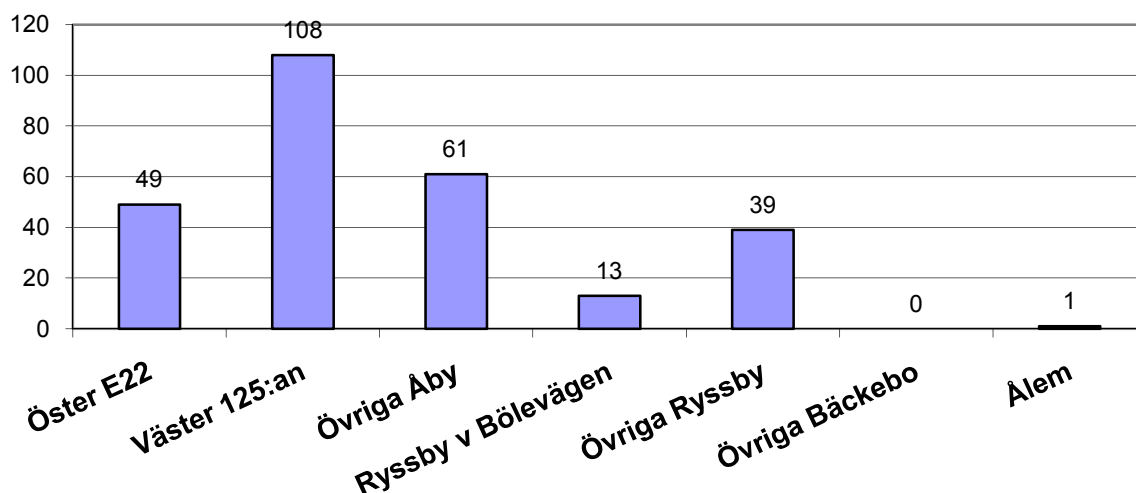

Avskjutning av vildsvin inom Ryssby-Åby Älgkötselområde 2009-2010

Antal skjutna vildsvin fördelade över Älgkötselområdet

		♂	vikt	♀	vikt	A t e l j a k t	H u n d j a k t	S k y d d s j a k t	F ä l l f å n g s t	Ålder med tandbestämning
Antal och medelvikt		159	29,4	112	23					
Lägsta vikt			4,5		2,5					
Högsta vikt			110		73					
Totalt skjutna djur = 271										
Datum	Byns/Ortens namn	Område	♂ Vikt	♀ Vikt						
2009-04-04	Bölebro	4	1 45							
2009-04-07	Bäckstorp	2	1 37					X		13-14 mån
2009-04-09	Platte Kärr	2		1 30						
2009-04-16	Ryssbylund	5	1 35							
2009-04-16	Gelebo	2	1 31							14 mån
2009-04-21	Skammelstorp	3	1 35							
2009-04-24	Nöbble	5	1 34							
2009-04-29	Vångerslät	3	1 9							
2009-04-29	Kvilla	2		1 30				X		2 år
2009-04-29	Kvilla	2	1 21					X		10-12 mån
2009-04-29	Gelebo	2		1 37						20-24 mån
2009-04-30	Skubbetorp	2	1 21					X		7-10 mån
2009-05-01	Ryssbylund	1	1 50					X		
2009-05-01	Tombo	2	1 14					X		4-5 mån
2009-05-06	Örntorp	2		1 32		X				
2009-05-08	Haraldsmåla	1	1 20					X		
2009-05-09	Lundmarken	2		1 33		X				13-15 mån
2009-05-11	Knöppletorp	2	1 21							10-14 mån
2009-05-13	Gelebo	3		1 23						
2009-05-15	Vångerslät	3		1 35						
2009-05-16	Lundmarken	2		1 29						20 mån
2009-05-17	Rumpetorp	4	1 76			X				
2009-05-22	Skammelstorp	3	1 9			X				
2009-05-22	Örntorp	3	1 45					X		