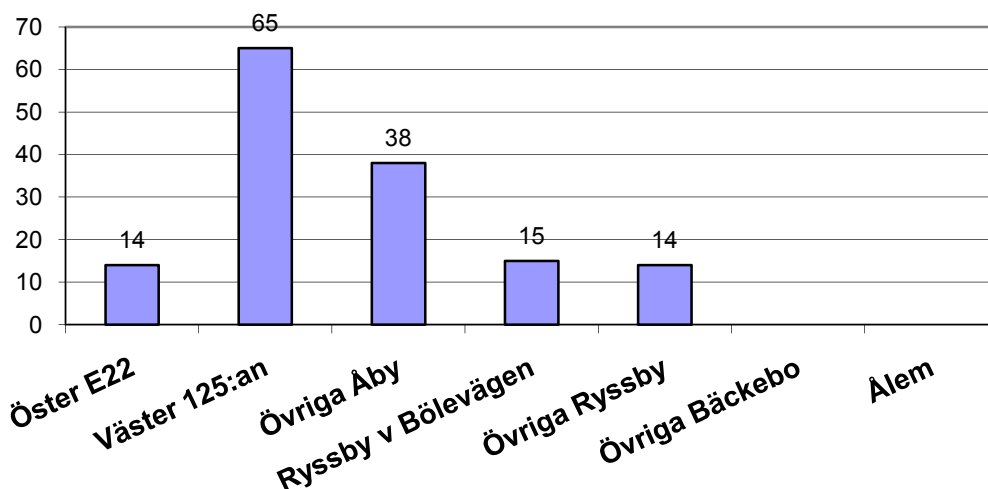

Avskjutning av vildsvin inom Ryssby-Åby Älgskötselområde 2008-2009

Antal skjutna vildsvin fördelade över ÄSO

	♂	vikt	♀	vikt
Antal och medelvikt	79	37,8	71	27,5
Minsta vikt		9		9
Högsta vikt		82		60

Totalt skjutna 150

Datum	Jaktlag	Område	♂	vikt	♀	vikt	Skydds jakt i jordbruksgröda	
								Ålder som är bestämd med hjälp av tänderna
2008-04-17	Fröstingstorp	2			1	27		
2008-04-19	Örntorp	2	1	30			Ja	12-14 mån
2008-04-20	Örntorp	2			1	53	Ja	4-5 år
2008-05-05	Läckeby Gård	2	1	34				
2008-05-09	Vångerslät	3	1					
2008-05-13	Ludvigssons	3	1	35				
2008-05-16	Vångerslät	3	1	35				
2008-05-16	Vångerslät	3			1			
2008-05-17	Fröstingstorp	2	1	46				
2008-05-18	Läckeby Gård	2	1	34				
2008-05-20		2			1	35,5		12-14 mån
2008-05-20	Svartmossen	4			1	38		14-16 mån
2008-06-03	Ryssbylund	1	1	45			Ja	
2008-06-05	Vångerslät	3	1	82				
2008-06-08	Fröstingstorp	2			1	24		
2008-06-09	Läckeby Gård	2	1	45				
2008-06-14	Askaremåla	4	1	9,5				
2008-06-15	Ryssbylund	5	1	45				
2008-06-15	Sporsjö	2			1	22		
2008-06-19	Ludvigssons	2			1	20		
2008-06-19	Svartmossen	4			1	28		
2008-06-22	Ryssbylund	5	1	50				
2008-06-23	Fröstingstorp	2	1	55				