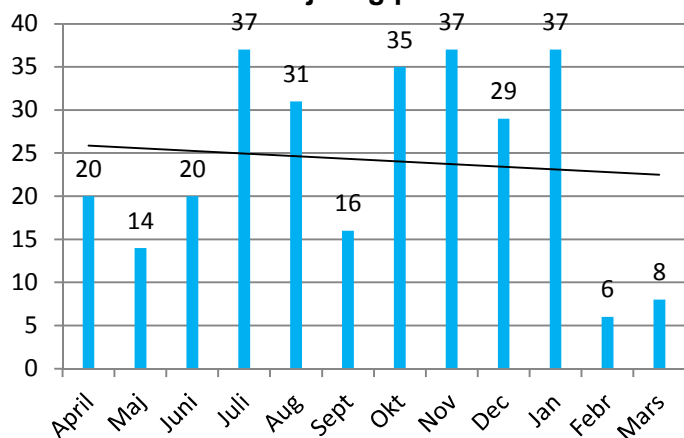

Avskjutning av vildsvin inom Ryssby-Åby Älgskötselområde 2015-2016

Antal skjutna vildsvin fördelade över Älgskötselområdet

Avskjutning per månad

	♂	vikt	♀	vikt
Antal och medelvikt	164	31,8	124	26,5
Lägsta vikt		2		3
Högsta vikt		89		60

Totalt antal fällda djur = 288

A **H** **S** **F**
t **u** **k** **ä**
e **n** **y** **l**
j **d** **d** **f**
a **j** **s** **å**
k **a** **j** **n**
t **k** **a** **g**
t **t** **k** **s**

Datum	Byns/Ortens namn	Om- råde	♂	Vikt	♀	Vikt	Summa				Ålder med tand- bestämning
							83	51	159	0	
2015-04-01	Hjortetorp	4	1	61			1				
2015-04-02	Mossen	3			1	22	1				
2015-04-03	Ebbegärde	4	1	22			1				
2015-04-04	Knöppletorp	2	1	10					1		
2015-04-04	Björnö	1	1	21					1		
2015-04-04	Hjortetorp	4	1	65			1				
2015-04-05	Rosendal	1			1	25	1				
2015-04-06	Haraldsmåla	1	1	2					1		
2015-04-08	Björnö	1			1	20			1		
2015-04-09	Askarmåla	4	1	8					1		
2015-04-12	Knöppletorp	2	1	10					1		
2015-04-16	Ljungnäs	1	1	32					1		
2015-04-18	Ljungnäs	1	1	27					1		
2015-04-20	Stensberg/Knapegården	4			1	20			1		
2015-04-23	Ljungnäs	1	1	22					1		
2015-04-26	Stävlö	1	1	51					1		
2015-04-27	Rumpetorp	4			1	35			1		
2015-04-27	Ormestorp	4	1	40			1				
2015-04-28	Maltorp	3	1	60			1				
2015-04-28	Knöppletorp	2			1	10			1		
2015-05-01	Rumpetorp	4			1	20	1				
2015-05-01	Hjortetorp	4			1	47	1				
2015-05-04	Ljungnäs	1	1	25					1		
2015-05-06	Ljungnäs	1	1	27					1		
2015-05-09	Ljungnäs	1	1	42					1		
2015-05-09	Haraldsmåla	1	1	26					1		
2015-05-11	Haraldsmåla	1	1	21					1		
2015-05-12	Ljungnäs	1	1	31					1		