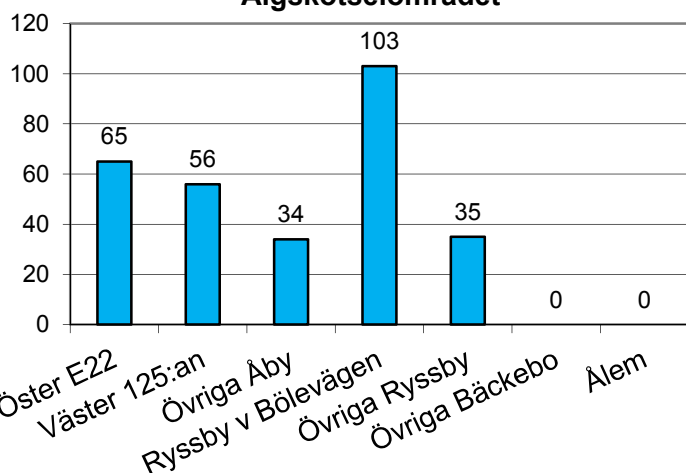

Avskjutning av vildsvin inom Ryssby-Åby Älgskötselområde 2015-2016

Antal skjutna vildsvin fördelade över Älgskötselområdet

Avskjutning per månad

	♂	vikt	♀	vikt
Antal och medelvikt	164	31,8	124	26,5
Lägsta vikt		2		3
Högsta vikt		89		60

Totalt antal fällda djur = 288

A **H** **S** **F**
t **u** **k** **ä**
e **n** **y** **l**
j **d** **d** **f**
a **j** **s** **å**
k **a** **j** **n**
t **k** **a** **g**
t **t** **k** **s**

Datum	Byns/Ortens namn	Om- råde	♂	Vikt	♀	Vikt	Summa				Ålder med tand- bestämning
							83	51	159	0	
2015-04-01	Hjortetorp	4	1	61			1				
2015-04-02	Mossen	3			1	22	1				
2015-04-03	Ebbegärde	4	1	22			1				
2015-04-04	Knöppletorp	2	1	10					1		
2015-04-04	Björnö	1	1	21					1		
2015-04-04	Hjortetorp	4	1	65			1				
2015-04-05	Rosendal	1			1	25	1				
2015-04-06	Haraldsmåla	1	1	2					1		
2015-04-08	Björnö	1			1	20			1		
2015-04-09	Askarmåla	4	1	8					1		
2015-04-12	Knöppletorp	2	1	10					1		
2015-04-16	Ljungnäs	1	1	32					1		
2015-04-18	Ljungnäs	1	1	27					1		
2015-04-20	Stensberg/Knapegården	4			1	20			1		
2015-04-23	Ljungnäs	1	1	22					1		
2015-04-26	Stävlö	1	1	51					1		
2015-04-27	Rumpetorp	4			1	35			1		
2015-04-27	Ormestorp	4	1	40			1				
2015-04-28	Maltorp	3	1	60			1				
2015-04-28	Knöppletorp	2			1	10			1		
2015-05-01	Rumpetorp	4			1	20	1				
2015-05-01	Hjortetorp	4			1	47	1				
2015-05-04	Ljungnäs	1	1	25					1		
2015-05-06	Ljungnäs	1	1	27					1		
2015-05-09	Ljungnäs	1	1	42					1		
2015-05-09	Haraldsmåla	1	1	26					1		
2015-05-11	Haraldsmåla	1	1	21					1		
2015-05-12	Ljungnäs	1	1	31					1		